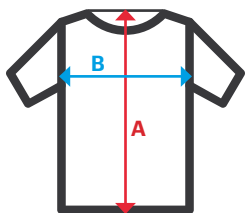

Lining. 100% polyester / 60 gsm

Wadding. 100% polyester / 150 gsm

S / M / L / XL / 2XL / 3XL

07

07 White

Sizes	Centre back length	Chest 1/2
S	66,8	60
M	68,7	64
L	70,6	68
XL	72,5	72
2XL	74,4	76
3XL	76,3	80

Dimensions in cm.

- **A:** Centre back length
- **B:** Chest 1/2