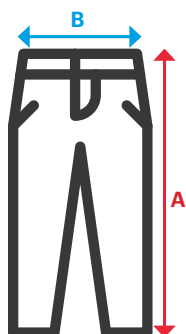

## Calças chino stretch mulher

- Fecho central com fecho de correr e botão
- Cós elástico lateral
- Costura traseira de segurança
- Pinças traseiras
- **Quatro bolsos:** 2 bolsos franceses, 2 bolso traseiro de vivo com botão

**Stretch.** 97% algodão - 3% elastano / 270 gr/m<sup>2</sup>

34 / 36 / 38 / 40 / 42 / 44 / 46 / 48 / 50 / 52 / 54

00 Preto / 61 Azul Navy / 46 Bege Areia

Sizes	Total length	Waist stretched 1/2
34	100	40,5
36	100,5	42,5
38	101	44,5
40	101,5	46,5
42	102	48,5
44	103	50,5
46	104	52,5
48	105	54,5
50	106	56,5
52	107	58,5
54	108	60,5

Dimensions in cm.

- **A:** Total length
- **B:** Waist stretched 1/2