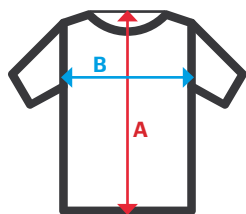

## Camisa manga comprida homem

- Fecho central com carcela inglesa
- Gola camiseira italiana reforçada com palhetas
- Cabeção traseiro
- Punho cortado com fecho de botão
- Botão extra

**Popelina.** 65% poliéster - 35% algodão / 115 gr/m<sup>2</sup>

**S / M / L / XL / 2XL / 3XL**

07 00 05

07 Branco / 00 Preto / 05 Celeste

Sizes	Centre back length	Chest 1/2
S	75,1	51,9
M	76	55,9
L	76,9	59,9
XL	77,8	63,9
2XL	78,7	67,9
3XL	79,6	71,9

Dimensions in cm.

- **A:** Centre back length
- **B:** Chest 1/2