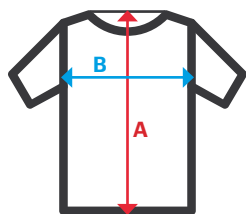

405014S

Camisa gola tira stretch manga curta mulher

- Fecho central com carcela inglesa
- Gola tira
- Cabeção traseiro
- Pinças para ajustar no peito e nas costas
- Botão extra

Popelina stretch. 67% algodão - 29% poliéster - 4% elastano / 115 gr/m²

XS / S / M / L / XL / 2XL

07 00

07 Branco / 00 Preto

Sizes	Centre back length	Chest 1/2
XS	64,7	45,1
S	66,2	49,1
M	67,7	53,1
L	69,2	57,1
XL	70,7	61,1
2XL	72,2	65,1

Dimensions in cm.

- **A:** Centre back length
- **B:** Chest 1/2