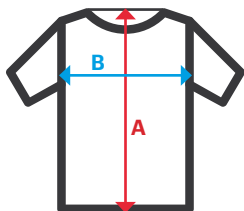

## Jaleca de cozinha com fecho central

- Fecho central, com botões automáticos ocultos
- Gola mao
- Manga alfaiate com abertura nos punhos
- **Um bolso:** 1 bolso de chapa na manga esquerda

**Sarja.** 65% poliéster - 35% algodão / 190 gr/m<sup>2</sup>

**46 / 48 / 50 / 52 / 54 / 56 / 58 / 60 / 62 / 64**

07

00

07 Branco / 00 Preto

| Sizes | Centre back length | Chest 1/2 |
|-------|--------------------|-----------|
| 46    | 72                 | 52        |
| 48    | 72,5               | 54        |
| 50    | 73                 | 56        |
| 52    | 73,5               | 58        |
| 54    | 74                 | 60        |
| 56    | 74,5               | 62        |
| 58    | 75                 | 64        |
| 60    | 75,5               | 66        |
| 62    | 76                 | 68        |
| 64    | 76,5               | 70        |

Dimensions in cm.

- **A:** Centre back length
- **B:** Chest 1/2