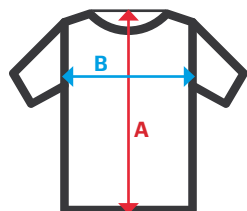

## Polo de sala mulher

- Fecho central com botões
- Gola e parte inferior da manga canelada
- Tapa costuras na gola
- Aberturas laterais

**Piqué.** 100% poliéster / 160 gr/m<sup>2</sup>

S / M / L / XL / 2XL

07 00 61

07 Branco / 00 Preto / 61 Azul Navy

Sizes	Centre back length	Chest 1/2
S	60,1	42
M	62	44
L	63,9	46
XL	65,8	48
2XL	67,7	50

Dimensions in cm.

- **A:** Centre back length
- **B:** Chest 1/2