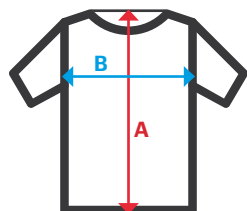

## Polo de sala homem

- Fecho central com botões
- Gola e parte inferior da manga canelada
- Tapa costuras na gola
- Aberturas laterais

**Piqué.** 100% poliéster / 160 gr/m<sup>2</sup>

S / M / L / XL / 2XL

07 00 61

07 Branco / 00 Preto / 61 Azul Navy

Sizes	Centre back length	Chest 1/2
S	69,5	52
M	71,5	54
L	73,5	56
XL	75,5	58
2XL	77,5	60

Dimensions in cm.

- **A:** Centre back length
- **B:** Chest 1/2