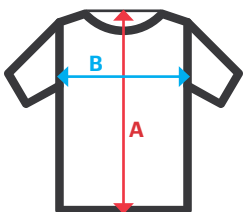

07

07 White

100% Cotton

Sizes	Centre back length	Chest 1/2
XS	69,2	49,5
S	71,1	53,5
M	73	57,5
L	74,9	61,5
XL	76,8	65,5
2XL	78,7	69,5
3XL	80,6	73,5

Dimensions in cm.

- **A:** Centre back length
- **B:** Chest 1/2