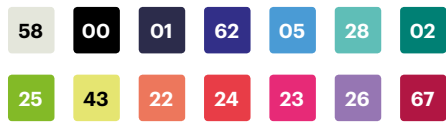

## Long Sleeve Scrub Top

- V-neck
- Side slits
- **Three pockets:** 3 patch pockets

**Twill.** 65% polyester - 35% cotton / 190 gsm

**2XS / XS / S / M / L / XL / 2XL / 3XL / 4XL**

58 Ice Grey / 00 Black / 01 Dark Blue / 62 Ultramarine / 05 Sky Blue / 28 Light Turquoise / 02 Green / 25 Lime Green / 43 Light Yellow / 22 Light Orange / 24 Coral Red / 23 Fuchsia / 26 Purple / 67 Burgundy

Sizes	Centre back length	Chest 1/2
2XS	66,7	45,5
XS	68,6	49,5
S	70,5	53,5
M	72,4	57,5
L	74,3	61,5
XL	76,2	65,5
2XL	78,1	69,5
3XL	80	73,5
4XL	81,9	77,5

Dimensions in cm.

- **A:** Centre back length
- **B:** Chest 1/2