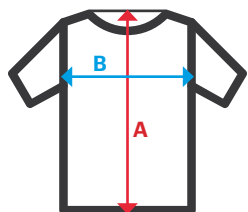

## Long Sleeve Scrub Top

- V-neck
- Side slits
- **Three pockets:** 3 patch pockets

**Twill.** 65% polyester - 35% cotton / 190 gsm

**2XS / XS / S / M / L / XL / 2XL / 3XL / 4XL**

58 Ice Grey / 00 Black / 01 Dark Blue / 62 Ultramarine / 05 Sky Blue / 28 Light Turquoise / 02 Green / 25 Lime Green / 43 Light Yellow / 22 Light Orange / 24 Coral Red / 23 Fuchsia / 26 Purple / 67 Burgundy

Sizes	Centre back length	Chest 1/2
2XS	66,7	45,5
XS	68,6	49,5
S	70,5	53,5
M	72,4	57,5
L	74,3	61,5
XL	76,2	65,5
2XL	78,1	69,5
3XL	80	73,5
4XL	81,9	77,5

Dimensions in cm.

- **A:** Centre back length
- **B:** Chest 1/2