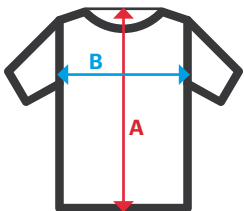

XS / S / M / L / XL / 2XL / 3XL

07 White / 05 Sky Blue / 02 Green

basic
velilla

Top	Centre back length	Chest 1/2	Trousers	Total length	Waist stretched 1/2
XS	64,1	49	XS	103	45
S	66,1	53	S	104	49
M	68,1	57	M	105	53
L	70,1	61	L	106	57
XL	72,1	65	XL	107	61
2XL	74,1	69	2XL	108	65
3XL	76,1	73	3XL	109	69

Dimensions in cm.

- **A:** Centre back length
- **B:** Chest 1/2

- **A:** Total length
- **B:** Waist stretched 1/2