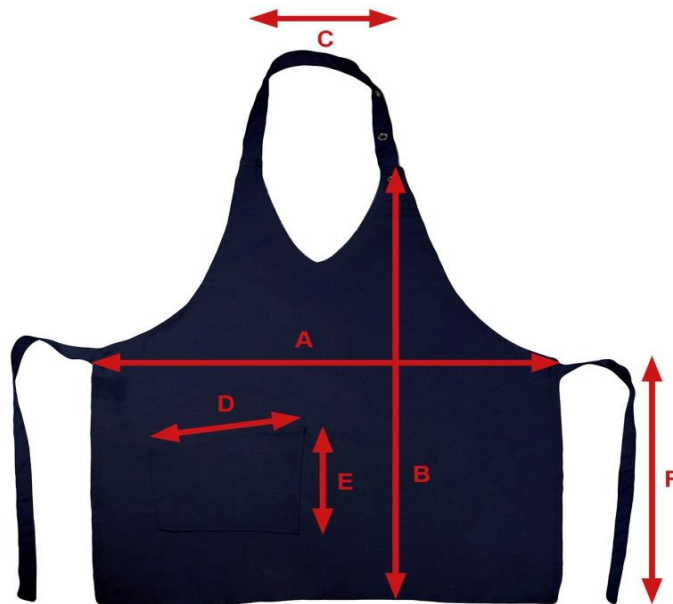

## Measurement Chart

### JG23 - 'Bern' Women's Bib Apron

Position	in cm
A	75
B	78
C	26
D	20
E	16,5 - 19,5
F	100

24.02.2017

**bistro**  
by  
**jassz**