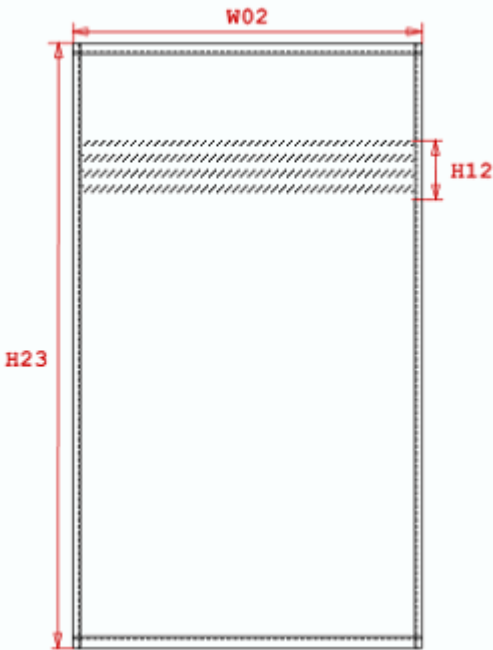

# KARIBAN

REFERENCE : K112

NAME : TOWEL

SIZES : U

COMPOSITION :

Main fabric : Terry 450 100%cotton

WEIGHT :

Main fabric : 450 gsm

MEASUREMENT						
Description	U					
H23 Longueur serviette / Towel length	100					
W02 Largeur serviette / Towel width	50					
H12 Hauteur litem / Border height	8					

PACKING	
Box	50 pcs / box U => L:40cm W:60cm H:40cm GW:12.40kg NW:11.30kg