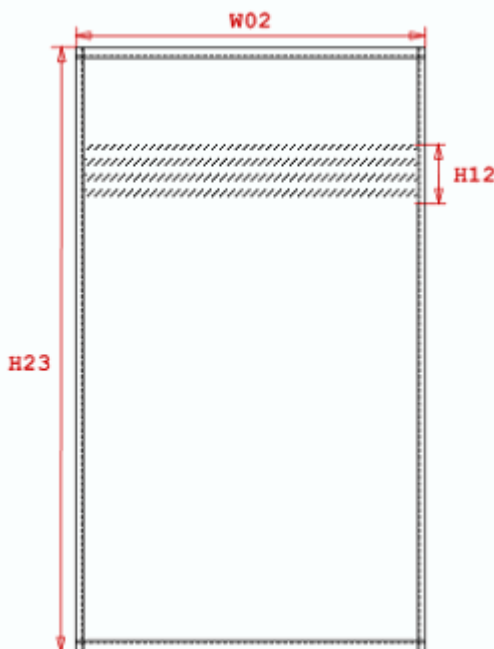

KARIBAN

REFERENCE : K113

NAME : BATH TOWEL

SIZES : U

COMPOSITION :

Main fabric : Terry 450 100%cotton

WEIGHT :

Main fabric : 450 gsm

DESCRIPTION

Français :	Drap de bain
English :	Bath towel
Nederlands :	Strandlaken
Deutsch :	Badetuch
Español :	Toalla de baño
Italiano :	Asciugamano da bagno
Português :	Toalha de banho

MEASUREMENT

Description	U						
H23 Longueur serviette / Towel length	140						
W02 Largeur serviette / Towel width	70						
H12 Hauteur litem / Border height	8						

PACKING

Box	20 pcs / box U => L:40cm W:60cm H:40cm GW:12.40kg NW:11.30kg
-----	--

CARE LABEL