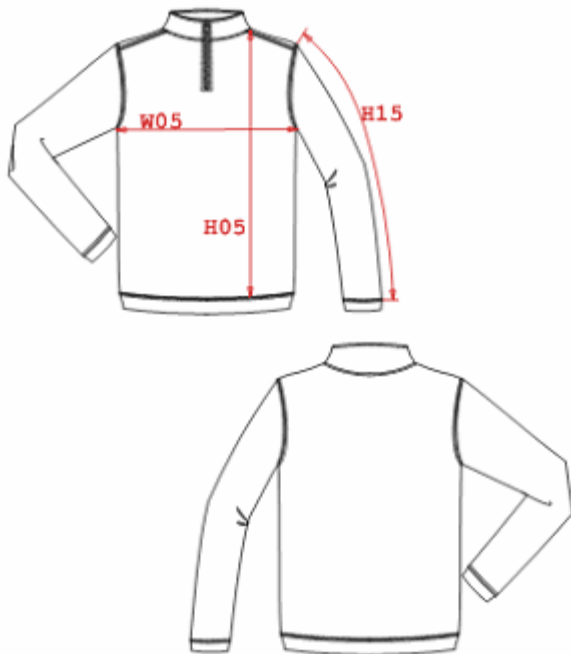

# KARIBAN

REFERENCE : K206

NAME : TRUCKER

SIZES : M\_L\_XL\_XXL\_3XL

**COMPOSITION :**

Main fabric : Cotton / Polyester Pique 300 80%cotton / 20%polyester  
 Main fabric : Contrasted Cotton / Polyester Pique 300 For back facing, front facing and inner collar. 80%cotton / 20%polyester

**WEIGHT :**

Main fabric : 300 gsm  
 Main fabric : 300 gsm

COLORS	PANTONE SERIGRAPHIE
Black / Heather grey	Black / Cool grey 5C
Navy / Heather grey	2965C / Cool grey 5C
Heather grey / Navy	Cool grey 5C / 2965C

**MEASUREMENT**

Description	M	L	XL	XXL	3XL
<b>H05</b> Hauteur totale sans BC / Total height without rib	68,50	70,50	72,50	75,25	78
<b>W05</b> 1/2 largeur poitrine / 1/2 chest width	55,25	58,25	61,25	65,25	69,25
<b>H15</b> Longueur manche sans BC / Sleeve length without rib	57,50	59	60,50	62,70	64,90

**PACKING**

Box	20 pcs / box M => L:68.5cm W:46cm H:23cm GW:10.80kg NW:9.00kg L => L:68.5cm W:46cm H:23cm GW:11.30kg NW:9.50kg XL => L:68.5cm W:46cm H:23cm GW:11.60kg NW:9.80kg XXL => L:68.5cm W:46cm H:23cm GW:12.60kg NW:10.80kg 3XL => L:68.5cm W:46cm H:23cm GW:13.10kg NW:11.30kg
-----	--