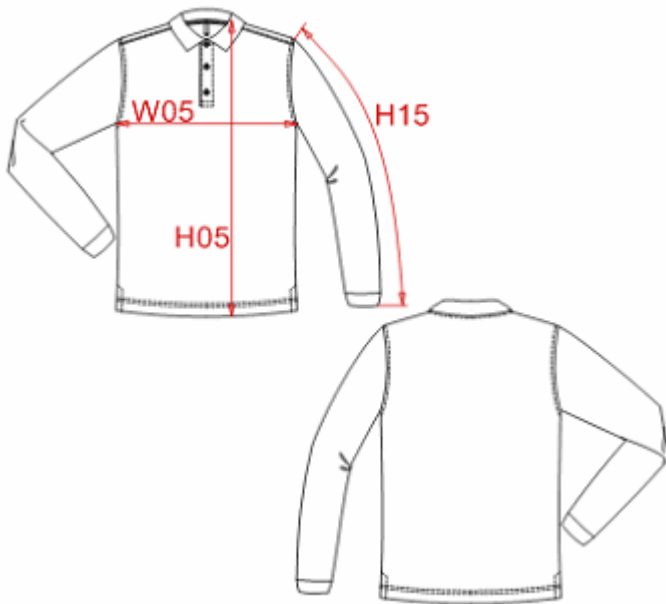

KARIBAN

REFERENCE : K243

NAME :

SIZES : S_M_L_XL_XXL_3XL_4XL

COMPOSITION :

Main fabric : Good carded cotton pique 220 100%cotton

COLORS	PANTONE SERIGRAPHIE
Black	Black
Navy	2965C
Red	186C
Dark grey	432C

WEIGHT :

MEASUREMENT

Description	S	M	L	XL	2XL	3XL	4XL
H05 Hauteur totale / Total height	72,50	74,50	76,50	78,50	80,50	83,25	86
W05 1/2 largeur poitrine / 1/2 chest width	50	53	56	59	62	66	70
H15 Longueur manche sans poignet / Sleeve length without cuff	59	61	63	65	67	69,20	71,40

PACKING

Box	25 pcs / box S => L:54cm W:39cm H:24cm GW:7.90kg NW:6.50kg M => L:54cm W:39cm H:24cm GW:8.40kg NW:7.00kg L => L:60cm W:41cm H:24cm GW:9.00kg NW:7.50kg XL => L:60cm W:41cm H:24cm GW:9.50kg NW:8.00kg XXL => L:64cm W:42cm H:24cm GW:10.10kg NW:8.50kg 3XL => L:70cm W:45cm H:24cm GW:10.70kg NW:9.00kg 4XL => L:70cm W:45cm H:24cm GW:11.20kg NW:9.50kg
-----	--