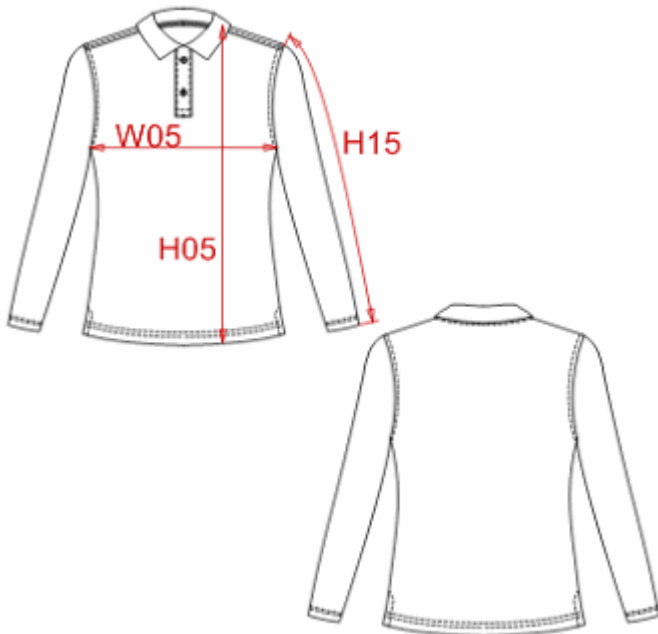

# KARIBAN

REFERENCE : K244

NAME :

SIZES : S\_M\_L\_XL\_XXL\_3XL

**COMPOSITION :**

Main fabric : Good carded cotton pique 220 100%cotton

COLORS	PANTONE SERIGRAPHIE
Black	Black
Navy	2965C
Red	186C
Dark grey	432C

### MEASUREMENT

Description	S	M	L	XL	2XL	3XL
<b>H05</b> Hauteur totale / Total height	63	64,50	66	67,50	69,75	72
<b>W05</b> 1/2 largeur poitrine / 1/2 chest width	46	48	50	52	55	58
<b>H15</b> Longueur manche / Sleeve length	60	61	62	63	64	65