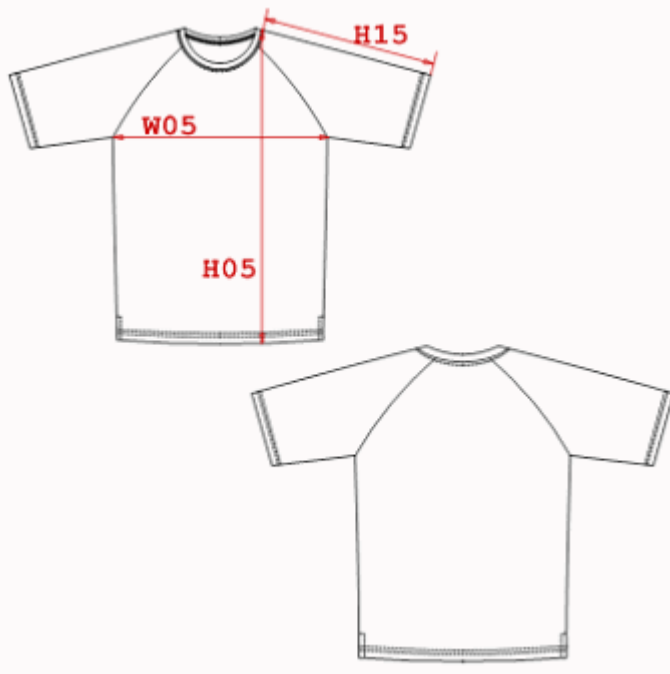

KARIBAN

1/2

REFERENCE : K330

NAME : BASEBALL

SIZES : S_M_L_XL_XXL_3XL

COMPOSITION :

Main fabric : Jersey 165 For body and inner neckline tape
100%cotton
Main fabric : Jersey 165 For contrasted sleeves
For sleeve 100%cotton

WEIGHT :

Main fabric : 165 gsm
Main fabric : 165 gsm

FABRIC CONSTRUCTION AND FINISHING :

Single jersey

DESCRIPTION

Français : Tee-shirt manches courtes
English : Raglan short sleeves T-shirt
Nederlands : T-shirt base ball
Deutsch : Base ball T-Shirtraglan
Español : T-shirt mangas cortas raglan
Italiano : Maglietta maniche corte raglan
Português : T-shirt de homem bicolor

MEASUREMENT

Description	S	M	L	XL	XXL	3XL
H05 Hauteur totale/Total height	69,55	71,65	73,75	75,85	78,75	81,65
W05 1/2 poitrine/1/2 chest	50	53	56	59	63	67
H15 Longueur manche/Sleeve length	37	39	41	43	45,55	48,10

PACKING

Box	100 pcs / box
	S=>L:51cm W:36cm H:32cm GW:21.50kg NW:19.50kg
	M=>L:54cm W:37cm H:32cm GW:21.50kg NW:19.50kg
	L=>L:57cm W:38cm H:32cm GW:21.50kg NW:19.50kg
	XL=>L:60cm W:39cm H:33cm GW:21.50kg NW:19.50kg
	XXL=>L:63cm W:40cm H:33cm GW:21.50kg NW:19.50kg
	50 pcs / box
	3XL => L:76cm W:41cm H:17cm GW:13.10kg NW:11.50kg