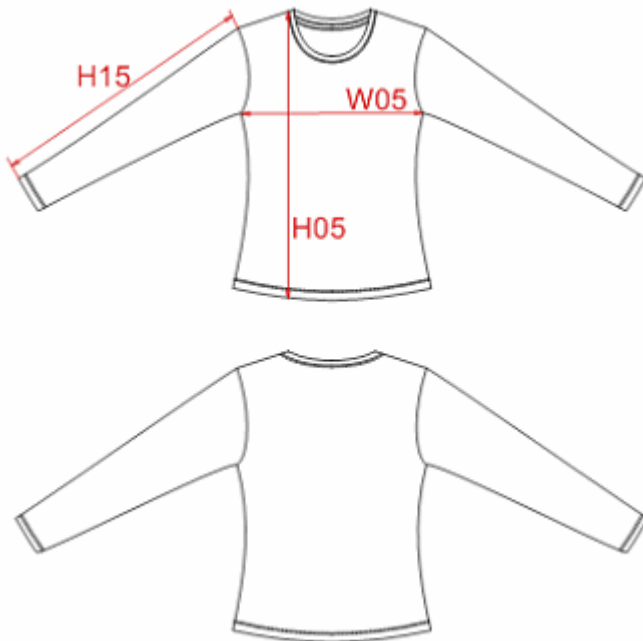

KARIBAN

REFERENCE : K383

NAME :

SIZES : S_M_L_XL_XXL_3XL

COMPOSITION :

Main fabric : Good carded cotton single jersey 180
100%cotton

WEIGHT :

Main fabric : 180 gsm

DESCRIPTION

- Français :** T-shirt femme manches longues encolure ronde
English : Ladies long sleeve round neck T-shirt
Nederlands : Dames T-shirt met ronde hals en lange mouwen
Deutsch : Damen langarm rundhals T-shirt
Español : Camiseta de manga larga y escote redondo para mujer
Italiano : T-shirt donna maniche lunghe scollo tondo
Português : T-shirt de senhora de manga comprida e decote redondo

MEASUREMENT

| Description | S | M | L | XL | 2XL | 3XL |
|---|-------|----|-------|-------|-------|-----|
| H05 Hauteur totale / Total height | 59,50 | 61 | 63,25 | 65,50 | 67,75 | 70 |
| W05 1/2 largeur poitrine / 1/2 chest width | 43 | 45 | 48 | 51 | 54 | 57 |
| H15 Longueur manche / Sleeve length | 60 | 61 | 62,50 | 64 | 65,50 | 67 |

PACKING

| | |
|-----|---|
| Box | 50 pcs / box S => L:48cm W:32cm H:25cm GW:8.60kg NW:7.20kg M => L:48cm W:32cm H:25cm GW:9.20kg NW:7.80kg L => L:54cm W:34cm H:25cm GW:9.70kg NW:8.20kg XL => L:54cm W:34cm H:25cm GW:10.50kg NW:9.00kg XXL => L:58cm W:36cm H:25cm GW:11.20kg NW:9.60kg 3XL => L:58cm W:36cm H:25cm GW:12.00kg NW:10.40kg |
|-----|---|