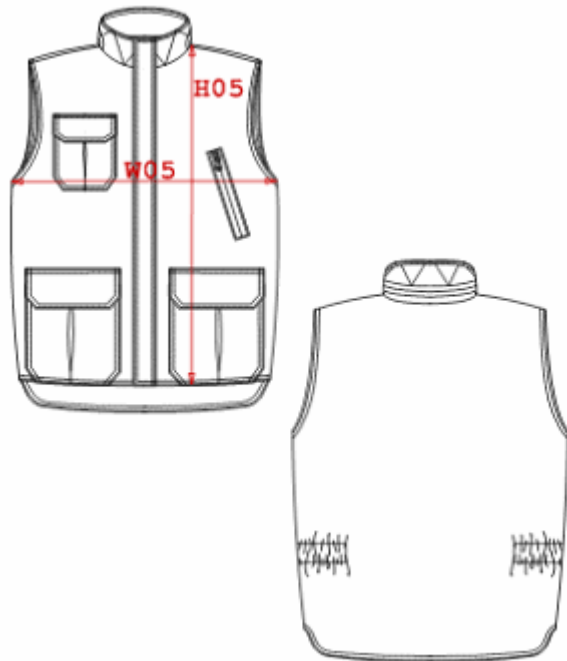

KARIBAN

REFERENCE : K630

NAME : WORKER

SIZES : S_M_L_XL_XXL_3XL_4XL

COMPOSITION :

Shell : Polyester oxford 250 100%polyester
 Lining : Lining 210T 100%polyester
 Padding : Polyfil 250 100%polyester

WEIGHT :

Shell : 250 gsm
 Lining : 60 gsm
 Padding : 250 gsm

FABRIC CONSTRUCTION AND FINISHING :

Polyester oxford with PVC coating

COLORS	PANTONE SERIGRAPHIE
Navy	296C
Black	Black
Red	186C
Forest green	5535C
Light royal blue	301C
Convoy grey	Cool gray 11C

DESCRIPTION

Français : Bodywarmer
English : Bodywarmer
Nederlands : Bodywarmer
Deutsch : Bodywarmer
Español : Bodywarmer
Italiano : Bodywarmer
Português : Colete

MEASUREMENT

Description	S	M	L	XL	2XL	3XL	4XL
H05 Hauteur totale devant / Front total height	72,85	74,85	76,85	78,85	80,85	83,60	86,35
W05 1/2 largeur poitrine / 1/2 chest width	57	60	63	66	69	73	77

PACKING

Box	
	10 pcs / box
	S => L:60cm W:40cm H:32cm GW:10.00kg NW:8.50kg
	M => L:60cm W:40cm H:32cm GW:10.00kg NW:8.50kg
	L => L:64cm W:44cm H:32cm GW:11.00kg NW:9.50kg
	XL => L:64cm W:44cm H:32cm GW:11.00kg NW:9.50kg
	XXL => L:68cm W:48cm H:32cm GW:12.50kg NW:11.00kg
	3XL => L:70cm W:50cm H:32cm GW:14.00kg NW:12.50kg
	4XL => L:70cm W:50cm H:32cm GW:14.00kg NW:12.50kg