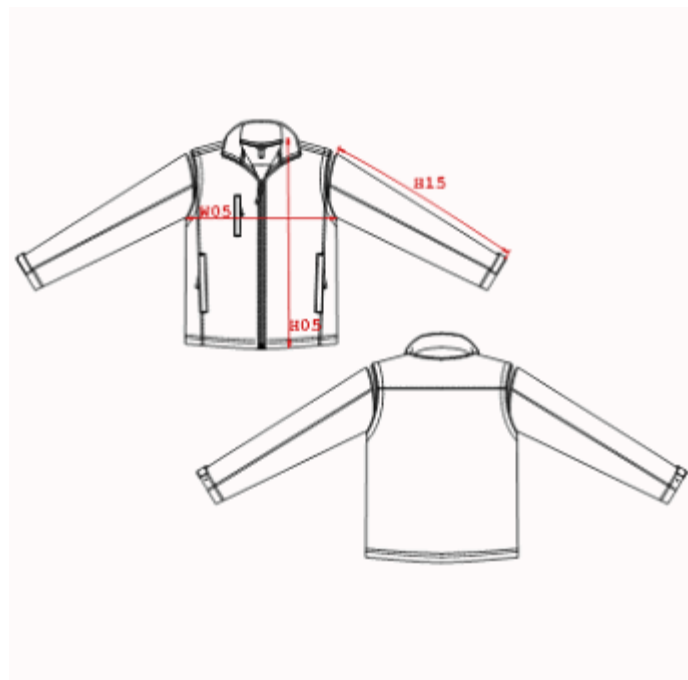

# KARIBAN

1/2

REFERENCE : K639

NAME : SCORE

SIZES : S\_M\_L\_XL\_XXL\_3XL

**COMPOSITION :**

Main fabric : Polyester PVC coating 175 100%polyester  
 Lining 1 : Polar fleece 300 For inner body and collar 100%polyester  
 Lining 2 : Lining 210T For inner sleeves and collar 100%polyester  
 Wad 1 : Polyfil 80 100%polyester

**WEIGHT :**

Main fabric : 175 gsm  
 Lining 1 : 300 gsm  
 Lining 2 : 60 gsm  
 Wad 1 : 80 gsm

**FABRIC CONSTRUCTION AND FINISHING :**

With PVC coating

COLORS	PANTONE SERIGRAPHIE
Black / Orange / Black	Black / 021C / Black
Navy / Grey / Navy	296C / 423C / 296C
Dark grey / Orange / Dark grey	432C / 021C / 432C
Red / Black	186C / Black

CARE LABEL

MEASUREMENT						
Description	S	M	L	XL	XXL	3XL
<b>H05</b> Hauteur totale / Total height	72,90	74,90	76,95	79,70	82,45	85,20
<b>W05</b> 1/2 largeur poitrine / 1/2 chest width	57	60	63	67	71	75
<b>H15</b> Longueur manche / Sleeve length	68	69,50	71	73,20	75,40	77,60