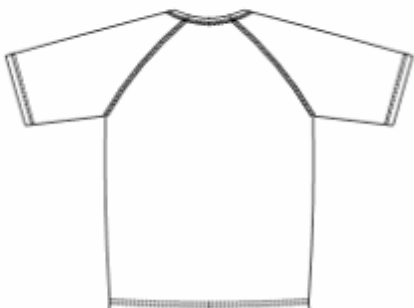

REFERENCE : KS017

NAME :

SIZES : XS_S_M_L_XL_XXL_3XL

COMPOSITION :

Main fabric : Polyester birdeyes 140 100%polyester

WEIGHT :

Main fabric : 140 gsm

FABRIC CONSTRUCTION AND FINISHING :

CARE LABEL

MEASUREMENT

Description	XS	S	M	L	XL	XXL	3XL
H05 Hauteur totale / Total height	68,20	70,30	72,40	74,50	76,60	79,50	82,40
W05 1/2 largeur poitrine / 1/2 chest width	45,50	48,50	51,50	54,50	57,50	61,50	65,50
H15 Longueur manche / Sleeve length	34,20	36,10	38	39,90	41,80	44,25	46,70