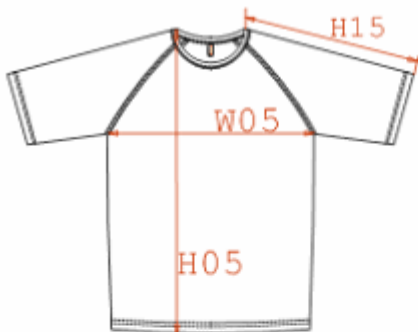

REFERENCE : KS017

NAME :

SIZES : XS_S_M_L_XL_XXL_3XL

COMPOSITION :

Main fabric : Polyester birdeyes 140 100%polyester

WEIGHT :

Main fabric : 140 gsm

FABRIC CONSTRUCTION AND FINISHING :

CARE LABEL

MEASUREMENT

Description	XS	S	M	L	XL	XXL	3XL
H05 Hauteur totale / Total height	68,20	70,30	72,40	74,50	76,60	79,50	82,40
W05 1/2 largeur poitrine / 1/2 chest width	45,50	48,50	51,50	54,50	57,50	61,50	65,50
H15 Longueur manche / Sleeve length	34,20	36,10	38	39,90	41,80	44,25	46,70

PACKING

Box	50 pcs / box XS => L:50cm W:39cm H:20cm GW:6.80kg NW:5.80kg S => L:52cm W:39cm H:20cm GW:7.30kg NW:6.30kg M => L:52cm W:39cm H:20cm GW:8.40kg NW:7.30kg L => L:56cm W:39cm H:20cm GW:9.00kg NW:7.80kg XL => L:56cm W:39cm H:20cm GW:9.60kg NW:8.40kg XXL => L:62cm W:39cm H:20cm GW:10.20kg NW:8.80kg 3XL => L:62cm W:39cm H:20cm GW:10.60kg NW:9.20kg
-----	--