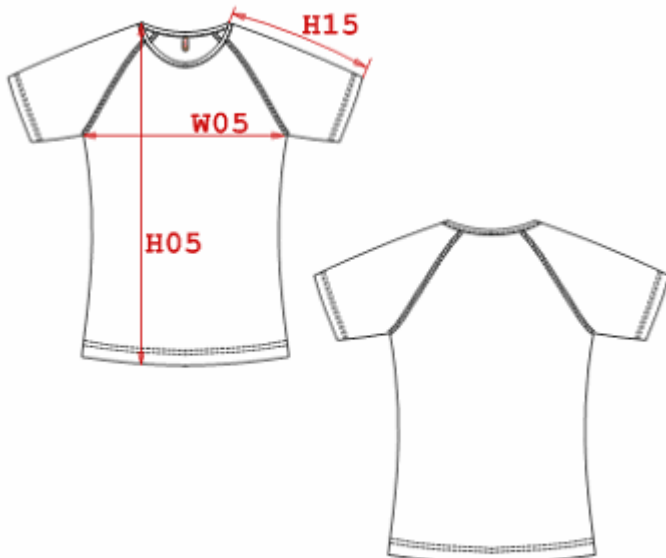

REFERENCE : KS030

NAME :

SIZES : XS\_S\_M\_L\_XL

**COMPOSITION :**

Main fabric : Polyester birdeyes 140 100%polyester

**WEIGHT :**

Main fabric : 140 gsm

**FABRIC CONSTRUCTION AND FINISHING :**

**CARE LABEL**

**MEASUREMENT**

Description	XS	S	M	L	XL
<b>H05</b> Hauteur totale/total height	62,10	63,65	65,20	67,45	69,80
<b>W05</b> 1/2 largeur poitrine/1/2 chest width	43,10	45,10	47,10	50,10	53,10
<b>H15</b> Longueur dessus de manche +épaule / Outtter sleeve length + shoulder	25	26,50	28	30	32

**PACKING**

Box	50 pcs / box XS=> L:46cm W:39cm H:18cm GW:6.00kg NW:5.00kg S=> L:46cm W:39cm H:18cm GW:6.30kg NW:5.30kg M=> L:48cm W:39cm H:18cm GW:6.50kg NW:5.50kg L=> L:52cm W:39cm H:18cm GW:7.20kg NW:6.00kg XL=> L:52cm W:39cm H:18cm GW:7.70kg NW:6.50kg
-----	---